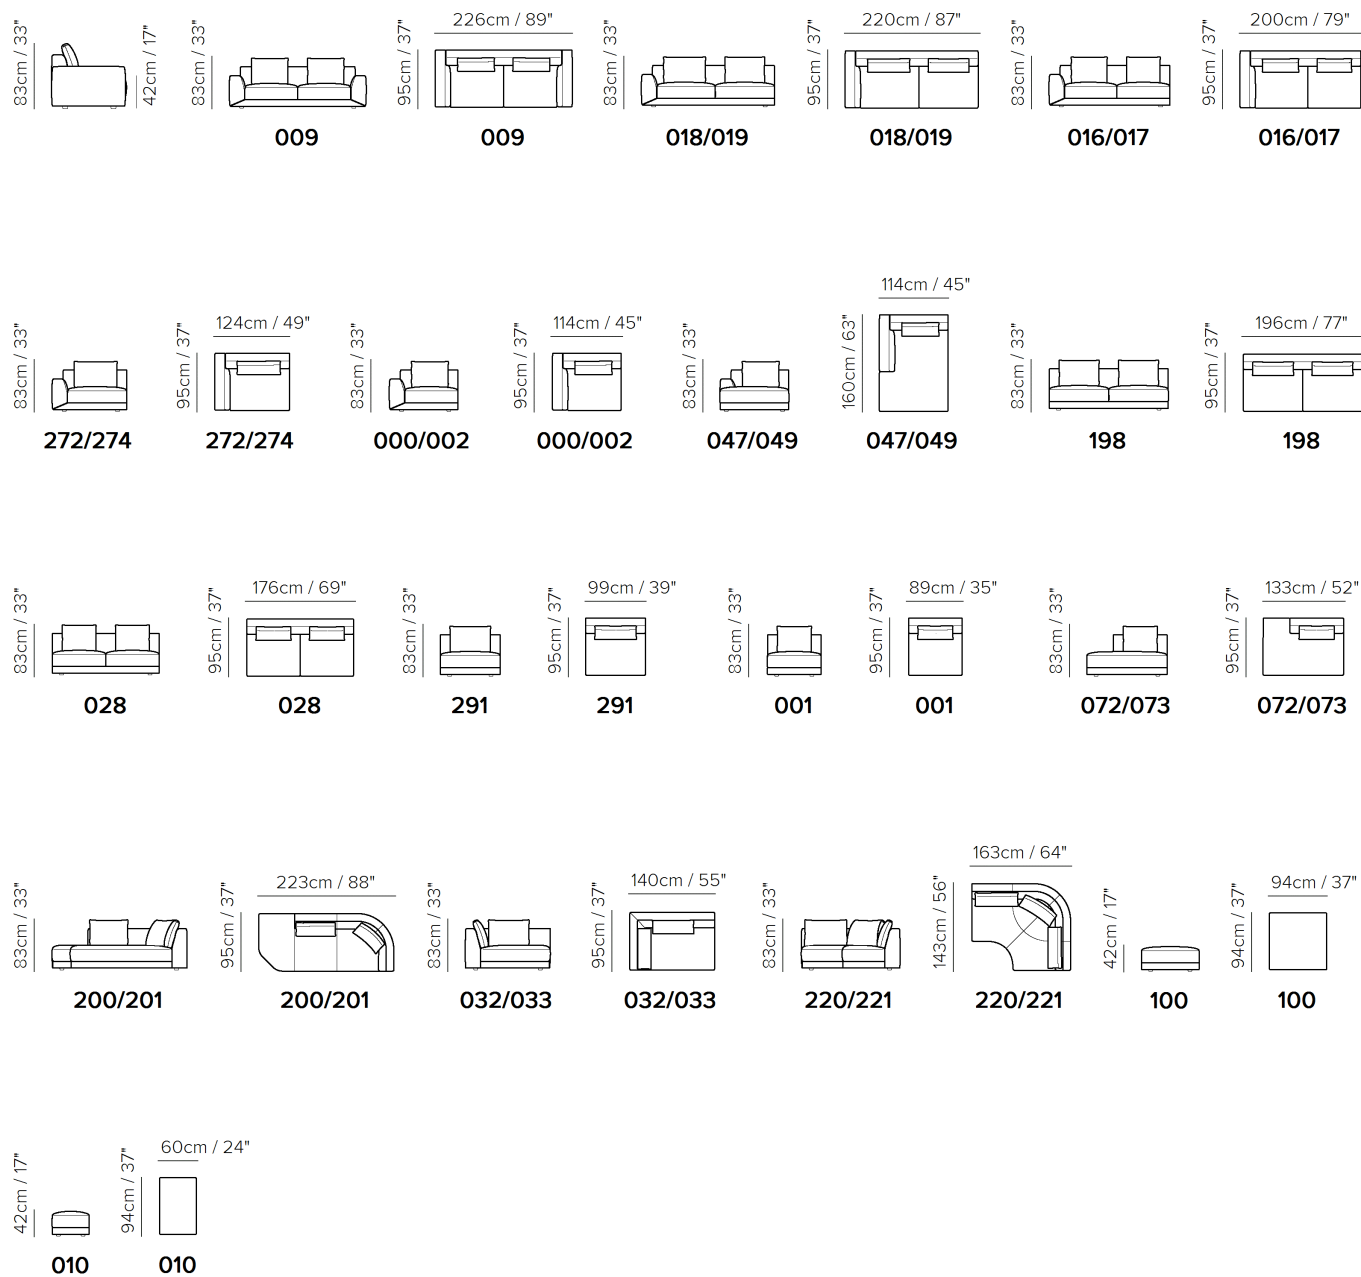

KOMPONENTY