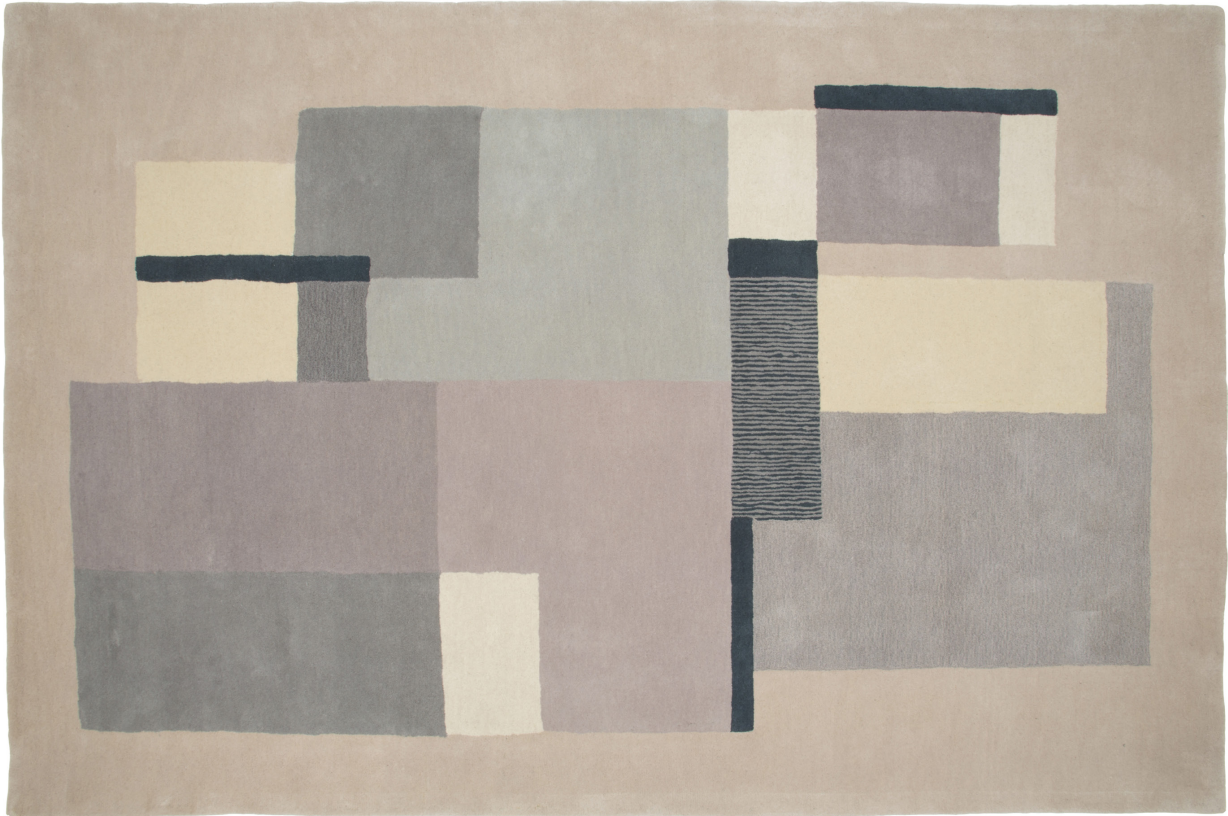

by NATUZZI
DIVANI & DIVANI

■ R87801X

ROZMĚRY

OBDÉLNÍK

183cm x 274cm
72,05" x 107,87"

PROVEDENÍ

Barva

GREEN

TECHNICKÉ INFORMACE

Koberec inspirován Bauhausem
avantgardní výzkum dekonstruované podoby 20.
a 30. let. Jednoduché geometrie překrývají barvu
a vytvářejí dílčí tvary.

Složení vlasu: 100% vlna

Výška: výška vlasu 7 mm, výška koberce 13 mm

Technika: ručně všívaná

Původ: Indie

Navrženo v Itálii - Vyrobeno v Indii.