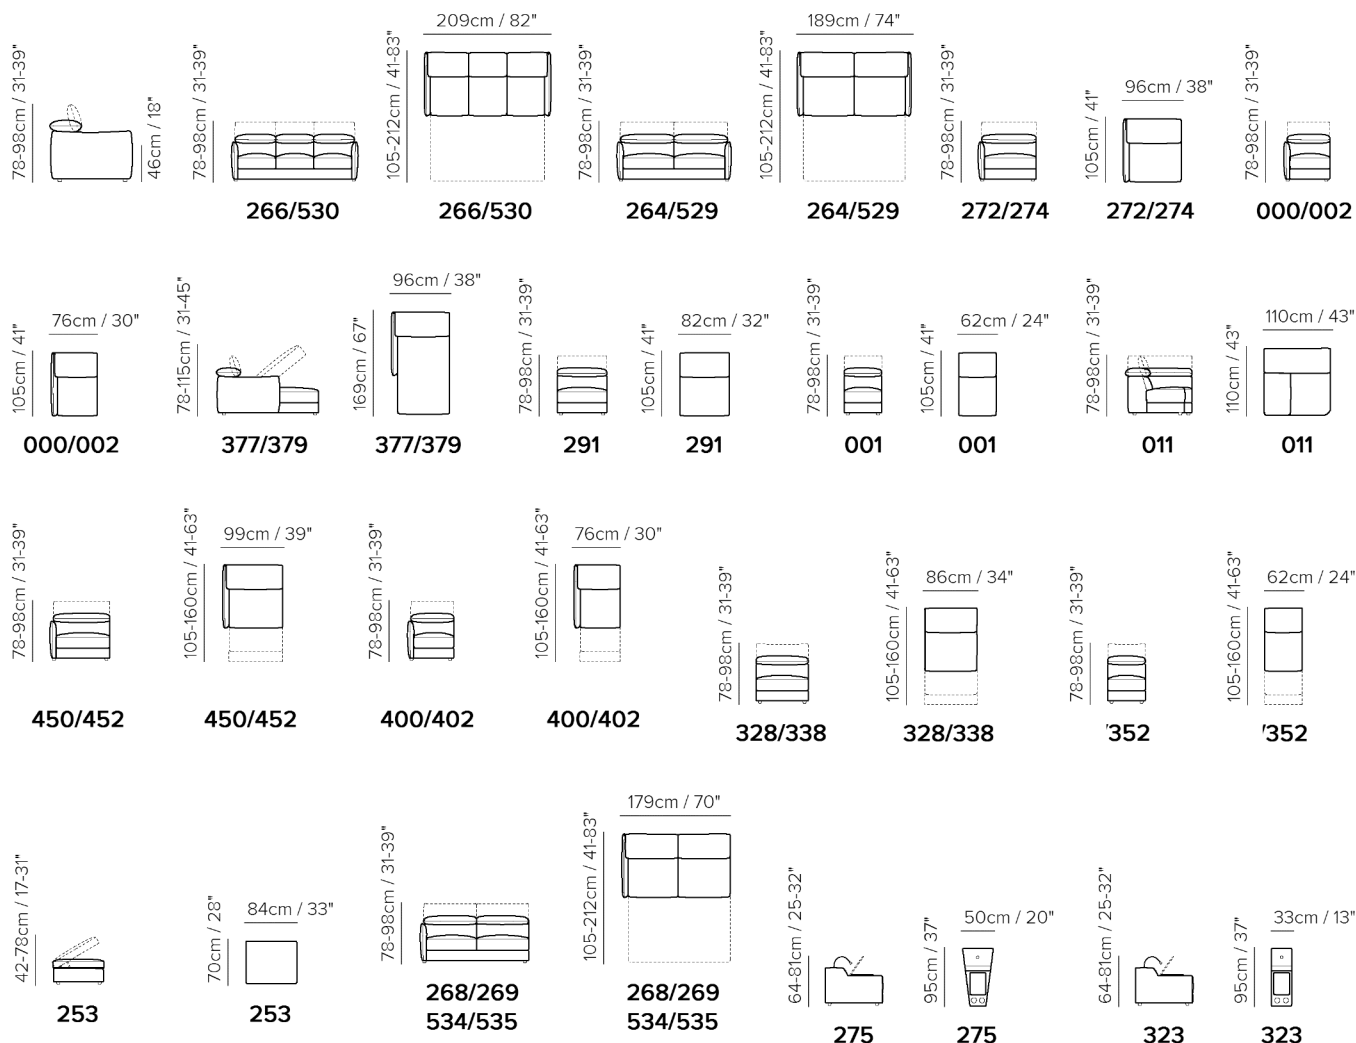

KOMPONENTY