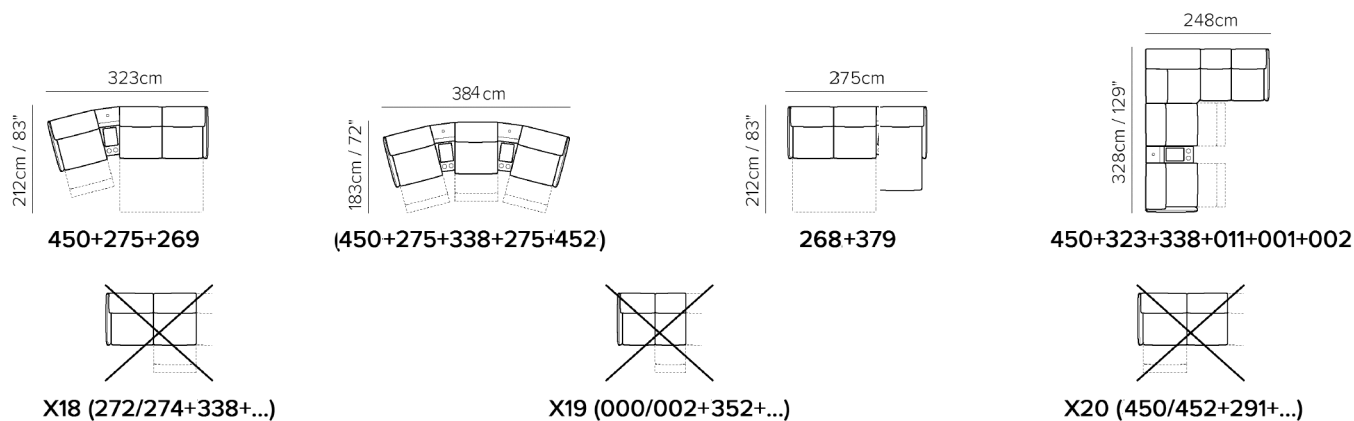

■ Vers. 450+269

■ Vers. 272+323+291+011+001+002

■ Vers. 450+275+338+275+452

KOMPONENTY

SESTAVY

TECHNICKÉ PARAMETRY

	POTAH	látka <input checked="" type="checkbox"/>	kůžě <input checked="" type="checkbox"/>			
	NOHY	dřevo <input type="checkbox"/>	kov <input type="checkbox"/>	plast <input checked="" type="checkbox"/>	kolečka <input type="checkbox"/>	čalouněné <input type="checkbox"/>
	VÝPLŇ	Područky: <input type="checkbox"/> duté vlákno <input checked="" type="checkbox"/> studená pěna <input type="checkbox"/> peří / duté vlákno <input type="checkbox"/> peří	Sedáky: <input type="checkbox"/> duté vlákno <input checked="" type="checkbox"/> studená pěna <input type="checkbox"/> peří / duté vlákno <input type="checkbox"/> peří	Opěráky: <input type="checkbox"/> duté vlákno <input checked="" type="checkbox"/> studená pěna <input type="checkbox"/> peří / duté vlákno <input type="checkbox"/> peří		
	TUHOST SEDU	standardní <input checked="" type="checkbox"/>	tuhý <input type="checkbox"/>			
	FUNKCE	lůžko <input checked="" type="checkbox"/>	elektrické ovládání <input checked="" type="checkbox"/>	manuální ovládání <input checked="" type="checkbox"/>	polohování <input type="checkbox"/>	posuvné / výsuvné <input type="checkbox"/>
	VOLITELNÉ	odnímatelné <input type="checkbox"/>	ozdobné cvoky <input type="checkbox"/>	kontrastní prošití <input type="checkbox"/>		

MECHANISMUS POSTELE & MATRAC

MECHANISMUS		MATRAC				
VERZE	TYP	VERZE	TYP	ROZMĚRY		
				W	L	H
268,269,534,535	Ready-Bed electro-welded - Dvojité skládání	264,268,269	GREENPLUS	140	195	11
264,529	Ready-Bed electro-welded - Dvojité skládání	529,534,535	Memory	140	195	11
266,468,469,530,536, 537	Ready-Bed electro-welded - Dvojité skládání	266,468,469	GREENPLUS	160	195	11
		530,536,537	Memory	160	195	11

POZNÁMKY

- Výška nožiček 3,5 cm