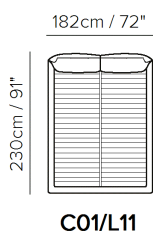

■ Vers. C01

■ Vers. C01

■ Vers. C01

KOMPONENTY

TECHNICKÉ PARAMETRY

	POTAH	kůže <input checked="" type="checkbox"/>	látka <input checked="" type="checkbox"/>				
	NOHY	dřevo <input type="checkbox"/>	kov <input type="checkbox"/>	plast <input type="checkbox"/>	kolečka <input type="checkbox"/>	čalouněné <input type="checkbox"/>	
	VÝPLŇ	Područky:	<input type="checkbox"/> duté vlákno <input type="checkbox"/> studená pěna <input type="checkbox"/> peří / duté vlákno <input type="checkbox"/> peří	Sedáky:	<input type="checkbox"/> duté vlákno <input type="checkbox"/> studená pěna <input type="checkbox"/> peří / duté vlákno <input type="checkbox"/> peří	Opěráky:	<input type="checkbox"/> duté vlákno <input type="checkbox"/> studená pěna <input type="checkbox"/> peří / duté vlákno <input type="checkbox"/> peří
	TUHOST	standardní <input checked="" type="checkbox"/>	tuhý <input type="checkbox"/>				
	FUNKCE	lůžko <input type="checkbox"/>	elektrické ovládání <input type="checkbox"/>	manuální ovládání <input type="checkbox"/>	polohování <input type="checkbox"/>	posuvné / výsuvné <input type="checkbox"/>	
	VOLITELNÉ	odnímatelné <input type="checkbox"/>	ozdobné cvoky <input type="checkbox"/>	kontrastní prošití <input type="checkbox"/>			