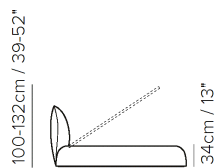

■ Vers. C01

■ Vers. C01

■ Vers. C01

KOMPONENTY

TECHNICKÉ PARAMETRY

	POTAH	kůže <input checked="" type="checkbox"/>	látka <input checked="" type="checkbox"/>				
	NOHY	dřevo <input type="checkbox"/>	kov <input type="checkbox"/>	plast <input type="checkbox"/>	kolečka <input type="checkbox"/>	čalouněné <input type="checkbox"/>	
	VÝPLŇ	Područky:	<input type="checkbox"/> duté vlákno <input type="checkbox"/> studená pěna <input type="checkbox"/> peří / duté vlákno <input type="checkbox"/> peří	Sedáky:	<input type="checkbox"/> duté vlákno <input type="checkbox"/> studená pěna <input type="checkbox"/> peří / duté vlákno <input type="checkbox"/> peří	Opěráky:	<input type="checkbox"/> duté vlákno <input type="checkbox"/> studená pěna <input type="checkbox"/> peří / duté vlákno <input type="checkbox"/> peří
	TUHOST	standardní <input checked="" type="checkbox"/>	tuhý <input type="checkbox"/>				
	FUNKCE	lůžko <input type="checkbox"/>	elektrické ovládání <input type="checkbox"/>	manuální ovládání <input type="checkbox"/>	polohování <input type="checkbox"/>	posuvné / výsuvné <input type="checkbox"/>	
	VOLITELNÉ	odnímatelné <input type="checkbox"/>	ozdobné cvoky <input type="checkbox"/>	kontrastní prošití <input type="checkbox"/>			