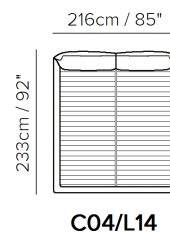

■ Vers. C01

■ Vers. C01

■ Vers. C01

KOMPONENTY

TECHNICKÉ PARAMETRY

	POTAH	kůže <input checked="" type="checkbox"/>	látka <input checked="" type="checkbox"/>				
	NOHY	dřevo <input type="checkbox"/>	kov <input type="checkbox"/>	plast <input type="checkbox"/>	kolečka <input type="checkbox"/>	čalouněné <input type="checkbox"/>	
	VÝPLŇ	Područky:	<input type="checkbox"/> duté vlákno <input type="checkbox"/> studená pěna <input type="checkbox"/> peří / duté vlákno <input type="checkbox"/> peří	Sedáky:	<input type="checkbox"/> duté vlákno <input type="checkbox"/> studená pěna <input type="checkbox"/> peří / duté vlákno <input type="checkbox"/> peří	Opěráky:	<input type="checkbox"/> duté vlákno <input type="checkbox"/> studená pěna <input type="checkbox"/> peří / duté vlákno <input type="checkbox"/> peří
	TUHOST	standardní <input checked="" type="checkbox"/>	tuhý <input type="checkbox"/>				
	FUNKCE	lůžko <input type="checkbox"/>	elektrické ovládání <input type="checkbox"/>	manuální ovládání <input type="checkbox"/>	polohování <input type="checkbox"/>	posuvné / výsuvné <input type="checkbox"/>	
	VOLITELNÉ	odnímatelné <input type="checkbox"/>	ozdobné cvoky <input type="checkbox"/>	kontrastní prošití <input type="checkbox"/>			