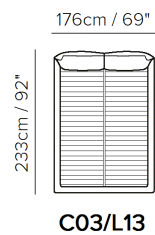

■ Vers. C01

■ Vers. C01

■ Vers. C01

KOMPONENTY

TECHNICKÉ PARAMETRY

	POTAH	kůže <input checked="" type="checkbox"/>	látka <input checked="" type="checkbox"/>				
	NOHY	dřevo <input type="checkbox"/>	kov <input type="checkbox"/>	plast <input type="checkbox"/>	kolečka <input type="checkbox"/>	čalouněné <input type="checkbox"/>	
	VÝPLŇ	Područky:	<input type="checkbox"/> duté vlákno <input type="checkbox"/> studená pěna <input type="checkbox"/> peří / duté vlákno <input type="checkbox"/> peří	Sedáky:	<input type="checkbox"/> duté vlákno <input type="checkbox"/> studená pěna <input type="checkbox"/> peří / duté vlákno <input type="checkbox"/> peří	Opěráky:	<input type="checkbox"/> duté vlákno <input type="checkbox"/> studená pěna <input type="checkbox"/> peří / duté vlákno <input type="checkbox"/> peří
	TUHOST	standardní <input checked="" type="checkbox"/>	tuhý <input type="checkbox"/>				
	FUNKCE	lůžko <input type="checkbox"/>	elektrické ovládání <input type="checkbox"/>	manuální ovládání <input type="checkbox"/>	polohování <input type="checkbox"/>	posuvné / výsuvné <input type="checkbox"/>	
	VOLITELNÉ	odnímatelné <input type="checkbox"/>	ozdobné cvoky <input type="checkbox"/>	kontrastní prošití <input type="checkbox"/>			