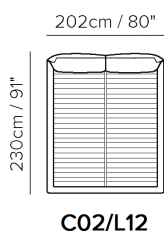

■ Vers. C01

■ Vers. C01

■ Vers. C01

KOMPONENTY

TECHNICKÉ PARAMETRY

	POTAH	kůže <input checked="" type="checkbox"/>	látka <input checked="" type="checkbox"/>				
	NOHY	dřevo <input type="checkbox"/>	kov <input type="checkbox"/>	plast <input type="checkbox"/>	kolečka <input type="checkbox"/>	čalouněné <input type="checkbox"/>	
	VÝPLŇ	Područky:	<input type="checkbox"/> duté vlákno <input type="checkbox"/> studená pěna <input type="checkbox"/> peří / duté vlákno <input type="checkbox"/> peří	Sedáky:	<input type="checkbox"/> duté vlákno <input type="checkbox"/> studená pěna <input type="checkbox"/> peří / duté vlákno <input type="checkbox"/> peří	Opěráky:	<input type="checkbox"/> duté vlákno <input type="checkbox"/> studená pěna <input type="checkbox"/> peří / duté vlákno <input type="checkbox"/> peří
	TUHOST	standardní <input checked="" type="checkbox"/>	tuhý <input type="checkbox"/>				
	FUNKCE	lůžko <input type="checkbox"/>	elektrické ovládání <input type="checkbox"/>	manuální ovládání <input type="checkbox"/>	polohování <input type="checkbox"/>	posuvné / výsuvné <input type="checkbox"/>	
	VOLITELNÉ	odnímatelné <input type="checkbox"/>	ozdobné cvoky <input type="checkbox"/>	kontrastní prošití <input type="checkbox"/>			