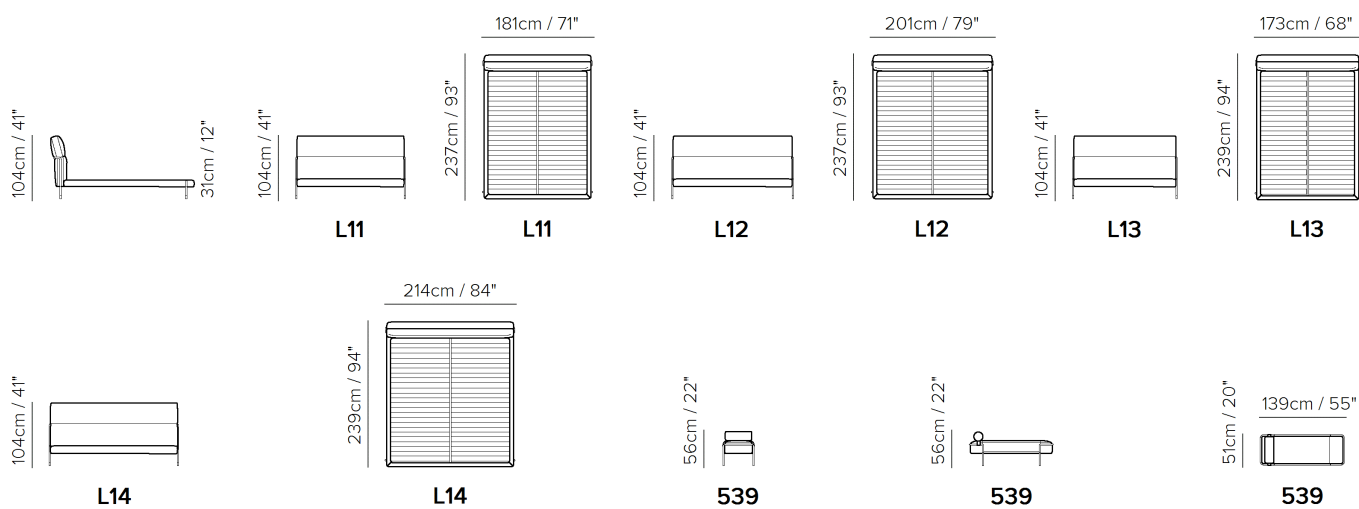

■ Vers. L12

■ Vers. L12

■ Vers. 539

SCHÉMATA

TECHNICKÉ PARAMETRY

	POTAH	Kůže <input checked="" type="checkbox"/>	Látka <input checked="" type="checkbox"/>			
	NOHY	Dřevo <input type="checkbox"/>	Kov <input checked="" type="checkbox"/>	Plast <input type="checkbox"/>	Kolečka <input type="checkbox"/>	čalouněné <input type="checkbox"/>
	VRÁSKY & VIZUÁLNÍ VZHLED	méně <input type="checkbox"/>	středně <input type="checkbox"/>	hodně <input checked="" type="checkbox"/>		
	TUHOST	Standard Comfort <input checked="" type="checkbox"/>	Firm Comfort <input type="checkbox"/>			

VRÁSKY & VIZUÁLNÍ VZHLED

V důsledku kombinace elasticity potahu, povahy vnitřní konstrukce a designu pro pohodlí výrobku může model vykazovat různé úrovně vrásek.

 méně
  středně
  hodně

Při tomto modelu by vrásky neměly být považovány za výrobní vadu, ale za přirozenou vlastnost výrobku.

PODROBNOSTI

- Postel je doplněna lavicí (verze 539), která je k dispozici ve stejných potahech jako postel.
- Kovové nohy dostupné s povrchovou úpravou matná černá 79 nebo lesklá bílá 72