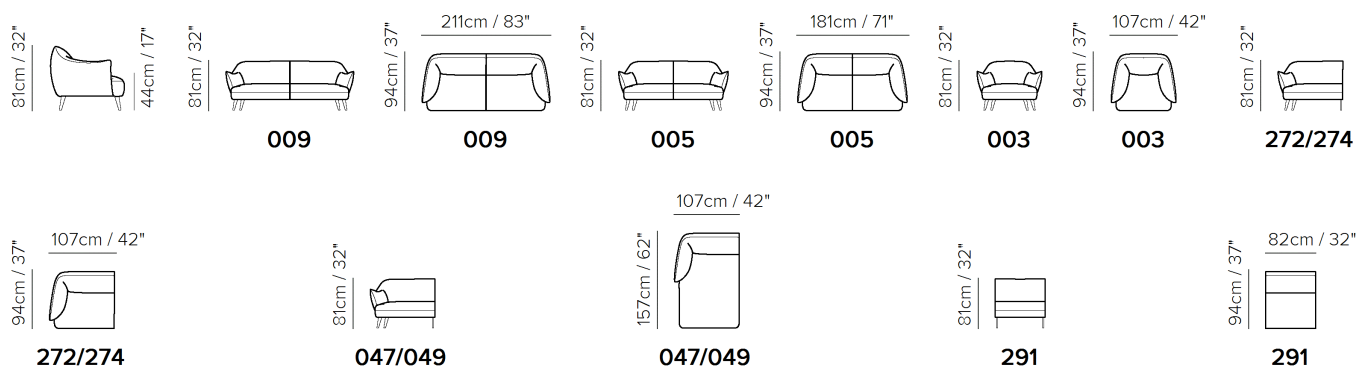

KOMPONENTY