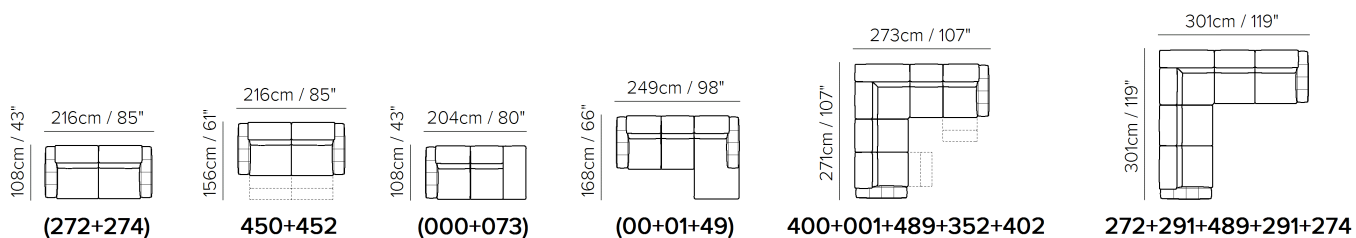

■ Vers. 009

■ Vers. 400+352+489+001+073

■ Vers. 000+001+049

KOMPONENTY

SESTAVY

TECHNICKÉ PARAMETRY

	POTAH	kůže <input checked="" type="checkbox"/>	látka <input checked="" type="checkbox"/>				
	NOHY	dřevo <input checked="" type="checkbox"/>	kov <input type="checkbox"/>	plast <input type="checkbox"/>	kolečka <input type="checkbox"/>	čalouněné <input type="checkbox"/>	
	VÝPLŇ	Područky:	<input type="checkbox"/> duté vlákno <input checked="" type="checkbox"/> studená pěna <input type="checkbox"/> peří / duté vlákno <input type="checkbox"/> peří	Sedáky:	<input type="checkbox"/> duté vlákno <input checked="" type="checkbox"/> studená pěna <input type="checkbox"/> peří / duté vlákno <input type="checkbox"/> peří	Opěráky:	<input type="checkbox"/> duté vlákno <input checked="" type="checkbox"/> studená pěna <input type="checkbox"/> peří / duté vlákno <input type="checkbox"/> peří
	TUHOST SEDU	tuhý <input checked="" type="checkbox"/>	standardní <input checked="" type="checkbox"/>				
	FUNKCE	lůžko <input type="checkbox"/>	elektrické ovládání <input checked="" type="checkbox"/>	manuální ovládání <input checked="" type="checkbox"/>	polohování <input type="checkbox"/>	posuvné / výsuvné <input type="checkbox"/>	
	VOLITELNÉ	odnímatelné <input type="checkbox"/>	ozdobné cvoky <input type="checkbox"/>	kontrastní prošíť <input type="checkbox"/>			

PODROBNOSTI

- KŮŽE: Model dostupný pouze v kůži Top Grain
- Elektrický mechanismus s vypínačem na vnějším bočním panelu (elektrické sklápění a ručně nastavitelné opěrky hlavy)
- Pevný sedák (polstry sedadel modelů jsou připevněny k rámu)
- Pevné opěráky (zádové polštáře modelů jsou připevněny k rámu)
- Bez kožené strany (sekční díly mají stranu pokrytou podšívkou a nikoli kůží)
- Vnitřní dřevěný rám
- Bez namontovaných nohou (nohy budou v sáčku uvnitř balení)
- Plastový obal (model bude zabalen v plastovém obalu)
- Nohy dostupné v povrchové úpravě dřeva 09 (ořech) / 18 (Wengè)
- Výška nohou 4,0 cm