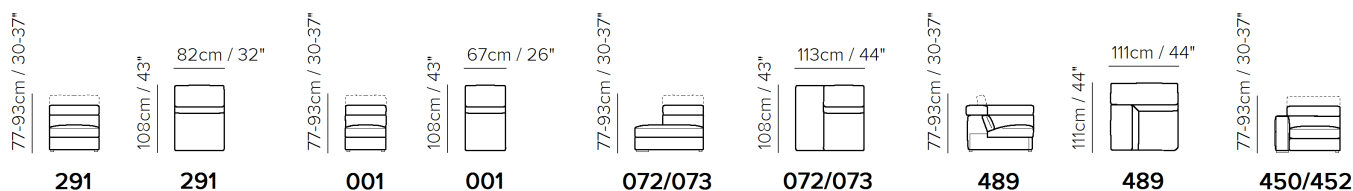

■ Vers. 009

■ Vers. 400+352+489+001+073

■ Vers. 000+001+049

KOMPONENTY

SESTAVY

TECHNICKÉ PARAMETRY

	POTAH	kůže <input checked="" type="checkbox"/>	látka <input checked="" type="checkbox"/>				
	NOHY	dřevo <input checked="" type="checkbox"/>	kov <input type="checkbox"/>	plast <input type="checkbox"/>	kolečka <input type="checkbox"/>	čalouněné <input type="checkbox"/>	
	VÝPLŇ	Područky:	<input type="checkbox"/> duté vlákno <input checked="" type="checkbox"/> studená pěna <input type="checkbox"/> peří / duté vlákno <input type="checkbox"/> peří	Sedáky:	<input type="checkbox"/> duté vlákno <input checked="" type="checkbox"/> studená pěna <input type="checkbox"/> peří / duté vlákno <input type="checkbox"/> peří	Opěráky:	<input type="checkbox"/> duté vlákno <input checked="" type="checkbox"/> studená pěna <input type="checkbox"/> peří / duté vlákno <input type="checkbox"/> peří
	TUHOST SEDU	tuhý <input checked="" type="checkbox"/>	standardní <input checked="" type="checkbox"/>				
	FUNKCE	lůžko <input type="checkbox"/>	elektrické ovládání <input checked="" type="checkbox"/>	manuální ovládání <input checked="" type="checkbox"/>	polohování <input type="checkbox"/>	posuvné / výsuvné <input type="checkbox"/>	
	VOLITELNÉ	odnímatelné <input type="checkbox"/>	ozdobné cvoky <input type="checkbox"/>	kontrastní prošíť <input type="checkbox"/>			

PODROBNOSTI

- KŮŽE: Model dostupný pouze v kůži Top Grain
- Elektrický mechanismus s vypínačem na vnějším bočním panelu (elektrické sklápění a ručně nastavitelné opěrky hlavy)
- Pevný sedák (polstry sedadel modelů jsou připevněny k rámu)
- Pevné opěráky (zádové polštáře modelů jsou připevněny k rámu)
- Bez kožené strany (sekční díly mají stranu pokrytou podšívkou a nikoli kůží)
- Vnitřní dřevěný rám
- Bez namontovaných nohou (nohy budou v sáčku uvnitř balení)
- Plastový obal (model bude zabalen v plastovém obalu)
- Nohy dostupné v povrchové úpravě dřeva 09 (ořech) / 18 (Wengè)
- Výška nohou 4,0 cm