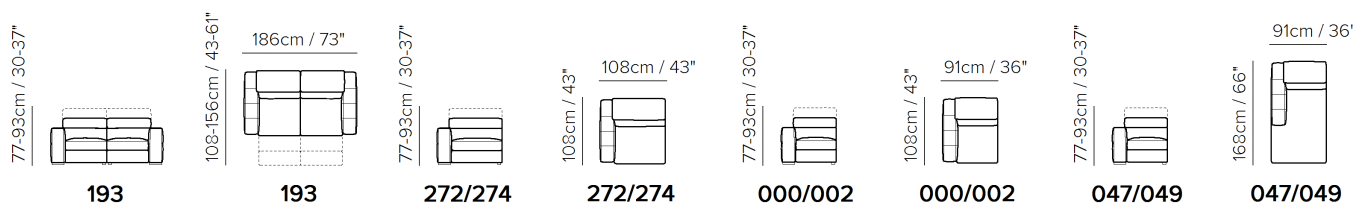

■ Vers. 009

■ Vers. 400+352+489+001+073

■ Vers. 000+001+049

KOMPONENTY

SESTAVY

TECHNICKÉ PARAMETRY

	POTAH	kůže <input checked="" type="checkbox"/>	látka <input checked="" type="checkbox"/>				
	NOHY	dřevo <input checked="" type="checkbox"/>	kov <input type="checkbox"/>	plast <input type="checkbox"/>	kolečka <input type="checkbox"/>	čalouněné <input type="checkbox"/>	
	VÝPLŇ	Područky:	<input type="checkbox"/> duté vlákno <input checked="" type="checkbox"/> studená pěna <input type="checkbox"/> peří / duté vlákno <input type="checkbox"/> peří	Sedáky:	<input type="checkbox"/> duté vlákno <input checked="" type="checkbox"/> studená pěna <input type="checkbox"/> peří / duté vlákno <input type="checkbox"/> peří	Opěráky:	<input type="checkbox"/> duté vlákno <input checked="" type="checkbox"/> studená pěna <input type="checkbox"/> peří / duté vlákno <input type="checkbox"/> peří
	TUHOST SEDU	tuhý <input checked="" type="checkbox"/>	standardní <input checked="" type="checkbox"/>				
	FUNKCE	lůžko <input type="checkbox"/>	elektrické ovládání <input checked="" type="checkbox"/>	manuální ovládání <input checked="" type="checkbox"/>	polohování <input type="checkbox"/>	posuvné / výsuvné <input type="checkbox"/>	
	VOLITELNÉ	odnímatelné <input type="checkbox"/>	ozdobné cvoky <input type="checkbox"/>	kontrastní prošíť <input type="checkbox"/>			

PODROBNOSTI

- KŮŽE: Model dostupný pouze v kůži Top Grain
- Elektrický mechanismus s vypínačem na vnějším bočním panelu (elektrické sklápění a ručně nastavitelné opěrky hlavy)
- Pevný sedák (polstry sedadel modelů jsou připevněny k rámu)
- Pevné opěráky (zádové polštáře modelů jsou připevněny k rámu)
- Bez kožené strany (sekční díly mají stranu pokrytou podšívkou a nikoli kůží)
- Vnitřní dřevěný rám
- Bez namontovaných nohou (nohy budou v sáčku uvnitř balení)
- Plastový obal (model bude zabalen v plastovém obalu)
- Nohy dostupné v povrchové úpravě dřeva 09 (ořech) / 18 (Wengè)
- Výška nohou 4,0 cm