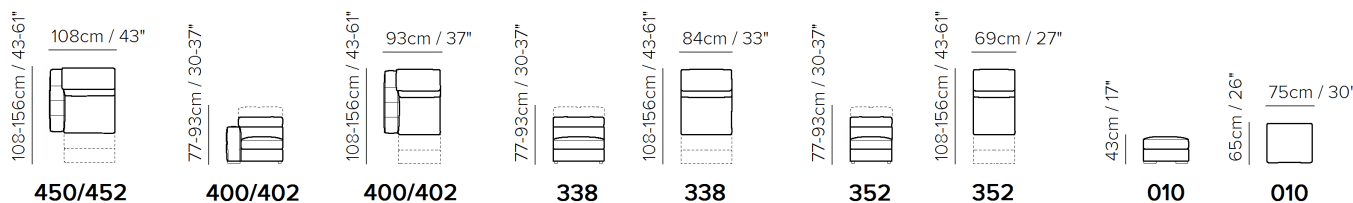

■ Vers. 009

■ Vers. 400+352+489+001+073

■ Vers. 000+001+049

KOMPONENTY

SESTAVY

TECHNICKÉ PARAMETRY

	POTAH	kůže <input checked="" type="checkbox"/>	látka <input checked="" type="checkbox"/>				
	NOHY	dřevo <input checked="" type="checkbox"/>	kov <input type="checkbox"/>	plast <input type="checkbox"/>	kolečka <input type="checkbox"/>	čalouněné <input type="checkbox"/>	
	VÝPLŇ	Područky:	<input type="checkbox"/> duté vlákno <input checked="" type="checkbox"/> studená pěna <input type="checkbox"/> peří / duté vlákno <input type="checkbox"/> peří	Sedáky:	<input type="checkbox"/> duté vlákno <input checked="" type="checkbox"/> studená pěna <input type="checkbox"/> peří / duté vlákno <input type="checkbox"/> peří	Opěráky:	<input type="checkbox"/> duté vlákno <input checked="" type="checkbox"/> studená pěna <input type="checkbox"/> peří / duté vlákno <input type="checkbox"/> peří
	TUHOST SEDU	tuhý <input checked="" type="checkbox"/>	standardní <input checked="" type="checkbox"/>				
	FUNKCE	lůžko <input type="checkbox"/>	elektrické ovládání <input checked="" type="checkbox"/>	manuální ovládání <input checked="" type="checkbox"/>	polohování <input type="checkbox"/>	posuvné / výsuvné <input type="checkbox"/>	
	VOLITELNÉ	odnímatelné <input type="checkbox"/>	ozdobné cvoky <input type="checkbox"/>	kontrastní prošíť <input type="checkbox"/>			

PODROBNOSTI

- KŮŽE: Model dostupný pouze v kůži Top Grain
- Elektrický mechanismus s vypínačem na vnějším bočním panelu (elektrické sklápění a ručně nastavitelné opěrky hlavy)
- Pevný sedák (polstry sedadel modelů jsou připevněny k rámu)
- Pevné opěráky (zádové polštáře modelů jsou připevněny k rámu)
- Bez kožené strany (sekční díly mají stranu pokrytou podšívkou a nikoli kůží)
- Vnitřní dřevěný rám
- Bez namontovaných nohou (nohy budou v sáčku uvnitř balení)
- Plastový obal (model bude zabalen v plastovém obalu)
- Nohy dostupné v povrchové úpravě dřeva 09 (ořech) / 18 (Wengè)
- Výška nohou 4,0 cm