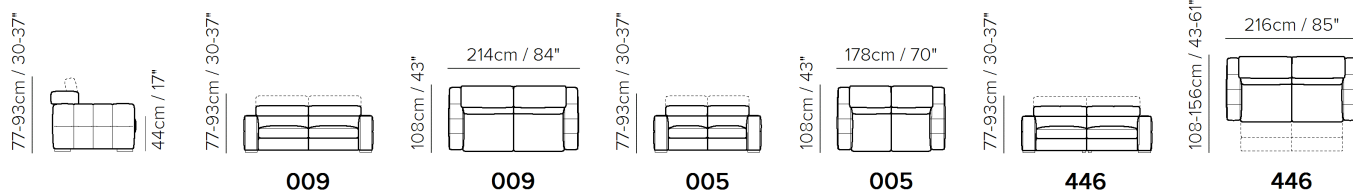

■ Vers. 009

■ Vers. 400+352+489+001+073

■ Vers. 000+001+049

KOMPONENTY

SESTAVY

TECHNICKÉ PARAMETRY

	POTAH	kůže <input checked="" type="checkbox"/>	látka <input checked="" type="checkbox"/>				
	NOHY	dřevo <input checked="" type="checkbox"/>	kov <input type="checkbox"/>	plast <input type="checkbox"/>	kolečka <input type="checkbox"/>	čalouněné <input type="checkbox"/>	
	VÝPLŇ	Područky:	<input type="checkbox"/> duté vlákno <input checked="" type="checkbox"/> studená pěna <input type="checkbox"/> peří / duté vlákno <input type="checkbox"/> peří	Sedáky:	<input type="checkbox"/> duté vlákno <input checked="" type="checkbox"/> studená pěna <input type="checkbox"/> peří / duté vlákno <input type="checkbox"/> peří	Opěráky:	<input type="checkbox"/> duté vlákno <input checked="" type="checkbox"/> studená pěna <input type="checkbox"/> peří / duté vlákno <input type="checkbox"/> peří
	TUHOST SEDU	tuhý <input checked="" type="checkbox"/>	standardní <input checked="" type="checkbox"/>				
	FUNKCE	lůžko <input type="checkbox"/>	elektrické ovládání <input checked="" type="checkbox"/>	manuální ovládání <input checked="" type="checkbox"/>	polohování <input type="checkbox"/>	posuvné / výsuvné <input type="checkbox"/>	
	VOLITELNÉ	odnímatelné <input type="checkbox"/>	ozdobné cvoky <input type="checkbox"/>	kontrastní prošíť <input type="checkbox"/>			

PODROBNOSTI

- KŮŽE: Model dostupný pouze v kůži Top Grain
- Elektrický mechanismus s vypínačem na vnějším bočním panelu (elektrické sklápění a ručně nastavitelné opěrky hlavy)
- Pevný sedák (polstry sedadel modelů jsou připevněny k rámu)
- Pevné opěráky (zádové polštáře modelů jsou připevněny k rámu)
- Bez kožené strany (sekční díly mají stranu pokrytou podšívkou a nikoli kůží)
- Vnitřní dřevěný rám
- Bez namontovaných nohou (nohy budou v sáčku uvnitř balení)
- Plastový obal (model bude zabalen v plastovém obalu)
- Nohy dostupné v povrchové úpravě dřeva 09 (ořech) / 18 (Wengè)
- Výška nohou 4,0 cm