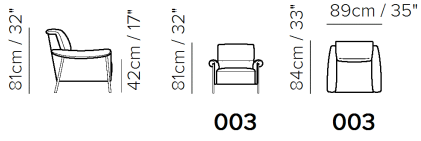

■ Vers. 003

■ Vers. 003

■ Vers. 003

KOMPONENTY

TECHNICKÉ PARAMETRY

	POTAH	kůže <input checked="" type="checkbox"/>	látka <input checked="" type="checkbox"/>				
	NOHY	dřevo <input type="checkbox"/>	kov <input checked="" type="checkbox"/>	plast <input type="checkbox"/>	kolečka <input type="checkbox"/>	čalouněné <input type="checkbox"/>	
	VÝPLŇ	Područky:	<input type="checkbox"/> duté vlákno <input checked="" type="checkbox"/> studená pěna <input type="checkbox"/> peří / duté vlákno <input type="checkbox"/> peří	Sedáky:	<input type="checkbox"/> duté vlákno <input checked="" type="checkbox"/> studená pěna <input type="checkbox"/> peří / duté vlákno <input type="checkbox"/> peří	Opěráky:	<input type="checkbox"/> duté vlákno <input checked="" type="checkbox"/> studená pěna <input type="checkbox"/> peří / duté vlákno <input type="checkbox"/> peří
	TUHOST SEDU	standardní <input checked="" type="checkbox"/>	tuhý <input type="checkbox"/>				
	FUNKCE	lůžko <input type="checkbox"/>	elektrické ovládání <input type="checkbox"/>	manuální ovládání <input type="checkbox"/>	polohování <input type="checkbox"/>	posuvné / výsuvné <input type="checkbox"/>	
	VOLITELNÉ	ozdobné cvoky <input type="checkbox"/>	odnímatelné <input type="checkbox"/>	kontrastní prošití <input type="checkbox"/>			

PODROBNOSTI

- KŮŽE: Model je dostupný pouze v kůži Top Grain
- Fixní sedák (sedáky tohoto modelu jsou fixně upevněny k rámu)
- Fixní zadní opěrák (zadní opěrák tohoto modelu je fixně upevněn k rámu)
- Dřevěný rám
- Bez namontovaných nožiček (nožičky jsou přiloženy v pytlíku uvnitř balení)
- Plastový obal (model je zabalen do plastového obalu)
- Nožičky jsou dostupné v kovové úpravě 78 (černé chromované)
- Výška nožiček 15 cm