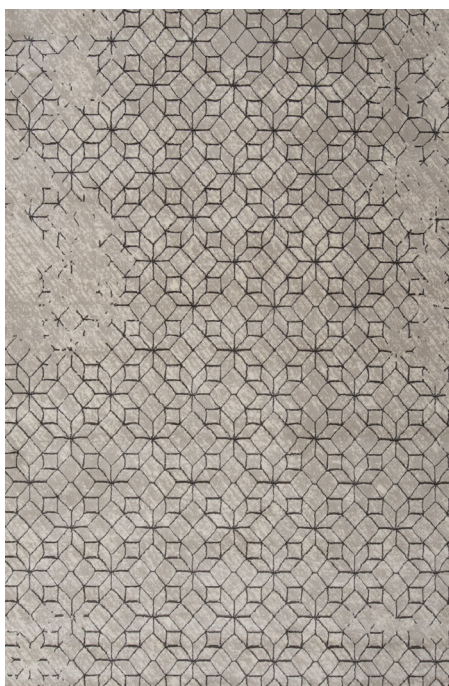

■ R86407X • Multicolor 200 x 290 cm / 79 x 114 inches

■ R864SXX • Anthracite

■ R864SGX • Grey

■ R864SZX • Brick red

VŠECHNY UVEDENÉ OBRAZKY JSOU POUZE PRO ILLUSTRACNÍ ÚČELY. SKUTEČNÝ PRODUKT SE MŮŽE LIŠIT DŮVODEM VYLEPŠENÍ PRODUKTU.

ROZMĚRY

OBDÉLNÍK

200cm x 290cm
78,74" x 114,17"

290cm x 200cm
114,17" x 78,74"

VYHOTOVENÍ

Color

ANTHRACITE

GREY

MULTICOLOR

GOLD

BRICK RED

TECHNICKÉ INFORMACE

Patina kombinuje texturu a barvu do křehké linie na jemném podkladě, navíc je to perfektní směs vysoce kvalitních polyesterových a hspp přízí. Živé a hravé barvy přinášejí hloubku a teplo do vintage, ale zároveň současných designů.