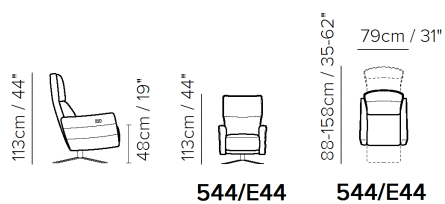

■ Vers. 544

■ Vers. 544

■ Vers. 544

KOMPONENTY

TECHNICKÉ PARAMETRY

| | | | | | | | |
|--|--------------------|---|--|---|--|---|--|
|  | POTAH | kůže <input checked="" type="checkbox"/> | látka <input checked="" type="checkbox"/> | | | | |
|  | NOHY | dřevo <input type="checkbox"/> | kov <input checked="" type="checkbox"/> | plast <input type="checkbox"/> | kolečka <input type="checkbox"/> | čalouněné <input type="checkbox"/> | |
|  | VÝPLŇ | Područky: | <input type="checkbox"/> duté vlákno <input checked="" type="checkbox"/> studená pěna <input type="checkbox"/> peří / duté vlákno <input type="checkbox"/> peří | Sedáky: | <input type="checkbox"/> duté vlákno <input checked="" type="checkbox"/> studená pěna <input type="checkbox"/> peří / duté vlákno <input type="checkbox"/> peří | Opěráky: | <input type="checkbox"/> duté vlákno <input checked="" type="checkbox"/> studená pěna <input type="checkbox"/> peří / duté vlákno <input type="checkbox"/> peří |
|  | TUHOST SEDU | standardní <input checked="" type="checkbox"/> | tuhý <input type="checkbox"/> | | | | |
|  | FUNKCE | lůžko <input type="checkbox"/> | elektrické ovládání <input type="checkbox"/> | manuální ovládání <input type="checkbox"/> | polohování <input type="checkbox"/> | posuvné / výsuvné <input type="checkbox"/> | |
|  | VOLITELNÉ | odnímatelné <input type="checkbox"/> | ozdobné cvoky <input type="checkbox"/> | kontrastní prošíání <input type="checkbox"/> | | | |