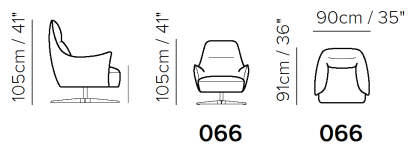

## TECHNICKÉ PARAMETRY

**Potah**  kůže  látka**Nohy**  dřevo  plast  kov  čalouněné  kolečka**Výplň Područky:**  duté vlákno  studená pěna  peří / duté vlákno  peří  
**Sedáky:**  duté vlákno  studená pěna  peří / duté vlákno  peří  
**Opěráky:**  duté vlákno  studená pěna  peří / duté vlákno  peří**Tuhost sedu**  tuhý  standardní**Funkce**  lůžko  elektrické ovládání  manuální ovládání  
 polohování  posuvné / výsuvné**Volitelné**  odnímatelné  ozdobné cvoky  kontrastní prošíání Pokud jsou v jednom řádku zaškrtnuty 2 a více parametry, pak jsou tyto na výběr u dané sedací soupravy či křesla.