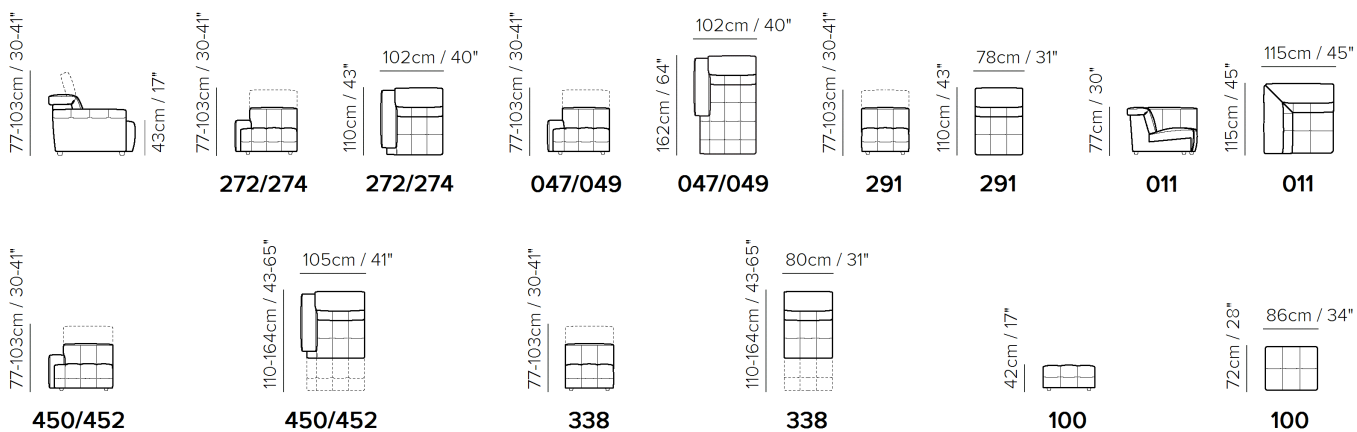

KOMPONENTY