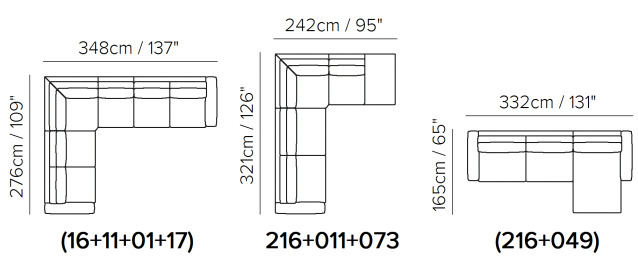

■ Vers. 064

■ Vers. 009

■ Vers. 048

KOMPONENTY

SESTAVY

TECHNICKÉ PARAMETRY

Potah kůže látka

Nohy dřevo plast kov čalouněné kolečka

PODROBNOSTI

- potahový materiál si můžete zvolit z kolekce italských kůží a látek
- nabízí komfort v podobě měkkého sezení
- výplň sedačky / sedáky, záda, područky / tvoří polyuretanová pěna
- nohy k sedací soupravě jsou vysoké 16,5 cm v provedení 09 ořech /18 wenge