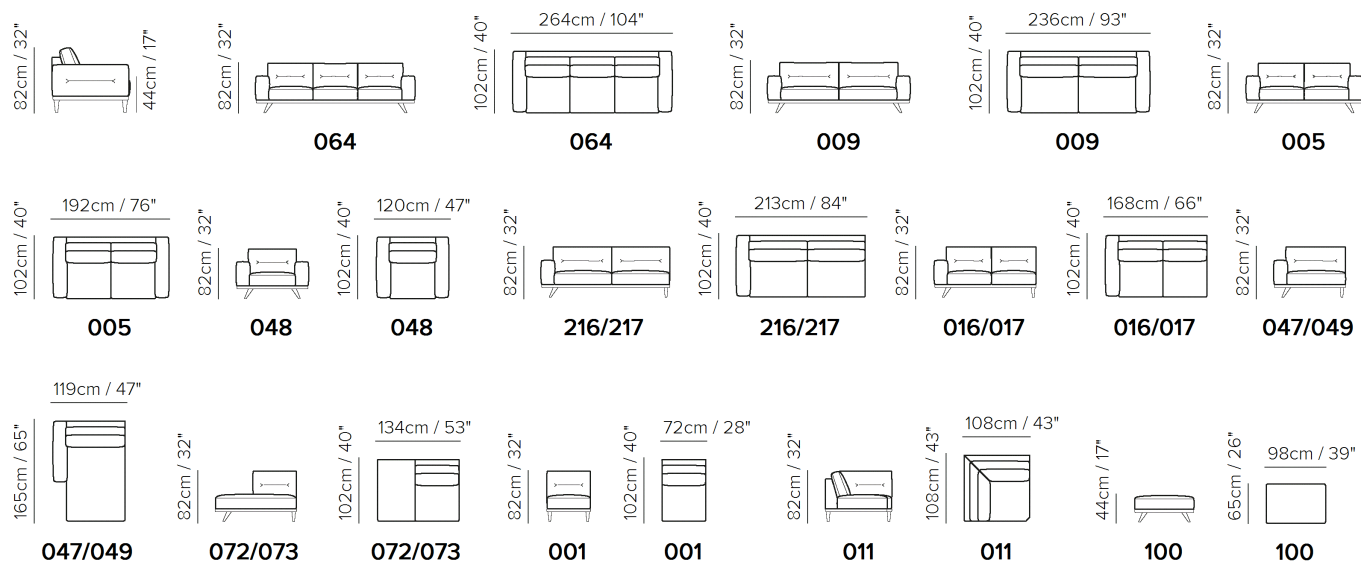

■ Vers. 064

■ Vers. 009

■ Vers. 048

KOMPONENTY

SESTAVY

TECHNICKÉ PARAMETRY

Potah kůže látka

Nohy dřevo plast kov čalouněné kolečka

PODROBNOSTI

- potahový materiál si můžete zvolit z kolekce italských kůží a látek
- nabízí komfort v podobě měkkého sezení
- výplň sedačky / sedáky, záda, područky / tvoří polyuretanová pěna
- nohy k sedací soupravě jsou vysoké 16,5 cm v provedení 09 ořech /18 wenge