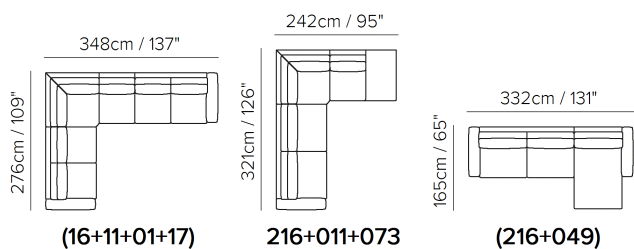

■ Vers. 064

■ Vers. 009

■ Vers. 048

KOMPONENTY

SESTAVY

TECHNICKÉ PARAMETRY

	POTAH	kůže <input checked="" type="checkbox"/>	látka <input checked="" type="checkbox"/>			
	NOHY	dřevo <input checked="" type="checkbox"/>	kov <input type="checkbox"/>	plast <input type="checkbox"/>	kolečka <input type="checkbox"/>	čalouněné <input type="checkbox"/>
	VÝPLŇ	Područky: <input type="checkbox"/> duté vlákno <input checked="" type="checkbox"/> studená pěna <input type="checkbox"/> peří / duté vlákno <input type="checkbox"/> peří	Sedáky: <input type="checkbox"/> duté vlákno <input checked="" type="checkbox"/> studená pěna <input type="checkbox"/> peří / duté vlákno <input type="checkbox"/> peří	Opěráky: <input type="checkbox"/> duté vlákno <input checked="" type="checkbox"/> studená pěna <input type="checkbox"/> peří / duté vlákno <input type="checkbox"/> peří		
	TUHOST SEDU	standardní <input checked="" type="checkbox"/>	tuhý <input checked="" type="checkbox"/>			
	FUNKCE	lůžko <input type="checkbox"/>	elektrické ovládání <input type="checkbox"/>	manuální ovládání <input type="checkbox"/>	polohování <input type="checkbox"/>	posuvné / výsuvné <input type="checkbox"/>
	VOLITELNÉ	odnímatelné <input type="checkbox"/>	ozdobné cvoky <input type="checkbox"/>	kontrastní prošíť <input type="checkbox"/>		

PODROBNOSTI

- KŮŽE: Model dostupný pouze v kůži Top Grain
- Pevný sedáky (polštáře sedáku jsou připevněny k rámu)
- Volný opěrák (zádové polštáře modelu nejsou připevněny k rámu)
- Vnitřní dřevěný rám
- Bez namontovaných nohou (nohy budou v sáčku uvnitř balení)
- Plastový obal (model bude zabalen v plastovém obalu)
- Dřevěná základna a nohy dostupné v povrchové úpravě 09 (vlašský ořech) / 18 (Wengè)
- Výška nohou 16,5 cm