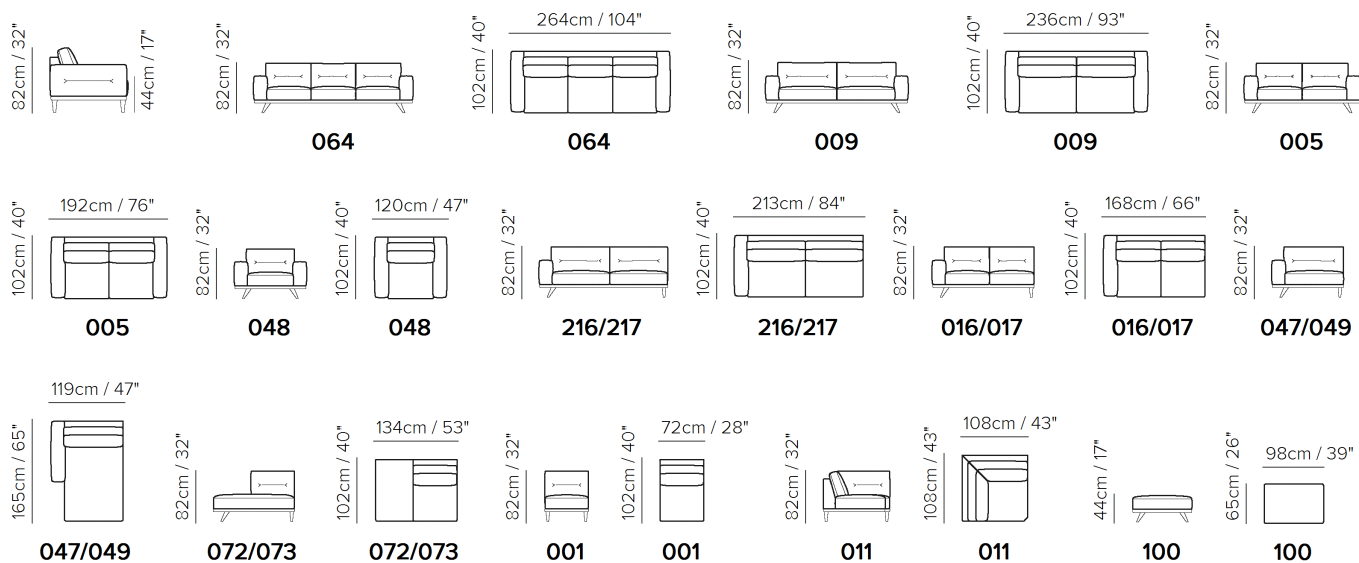

■ Vers. 064

■ Vers. 009

■ Vers. 048

KOMPONENTY

SESTAVY

TECHNICKÉ PARAMETRY

	POTAH	kůže <input checked="" type="checkbox"/>	látka <input checked="" type="checkbox"/>			
	NOHY	dřevo <input checked="" type="checkbox"/>	kov <input type="checkbox"/>	plast <input type="checkbox"/>	kolečka <input type="checkbox"/>	čalouněné <input type="checkbox"/>
	VÝPLŇ	Područky: <input type="checkbox"/> duté vlákno <input checked="" type="checkbox"/> studená pěna <input type="checkbox"/> peří / duté vlákno <input type="checkbox"/> peří	Sedáky: <input type="checkbox"/> duté vlákno <input checked="" type="checkbox"/> studená pěna <input type="checkbox"/> peří / duté vlákno <input type="checkbox"/> peří	Opěráky: <input type="checkbox"/> duté vlákno <input checked="" type="checkbox"/> studená pěna <input type="checkbox"/> peří / duté vlákno <input type="checkbox"/> peří		
	TUHOST SEDU	standardní <input checked="" type="checkbox"/>	tuhý <input checked="" type="checkbox"/>			
	FUNKCE	lůžko <input type="checkbox"/>	elektrické ovládání <input type="checkbox"/>	manuální ovládání <input type="checkbox"/>	polohování <input type="checkbox"/>	posuvné / výsuvné <input type="checkbox"/>
	VOLITELNÉ	odnímatelné <input type="checkbox"/>	ozdobné cvoky <input type="checkbox"/>	kontrastní prošíť <input type="checkbox"/>		

PODROBNOSTI

- KŮŽE: Model dostupný pouze v kůži Top Grain
- Pevný sedáky (polštáře sedáku jsou připevněny k rámu)
- Volný opěrák (zádové polštáře modelu nejsou připevněny k rámu)
- Vnitřní dřevěný rám
- Bez namontovaných nohou (nohy budou v sáčku uvnitř balení)
- Plastový obal (model bude zabalen v plastovém obalu)
- Dřevěná základna a nohy dostupné v povrchové úpravě 09 (vlašský ořech) / 18 (Wengè)
- Výška nohou 16,5 cm